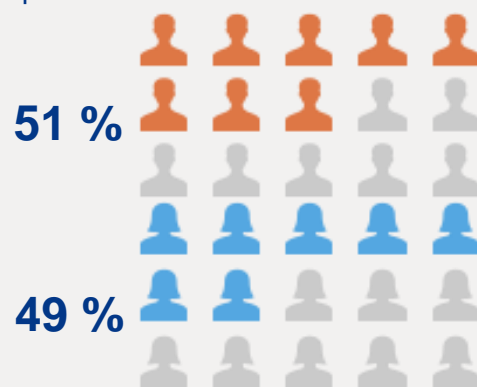

Population de la circonscription consulaire de Shanghai (2017)

Population et rang national

Equivalent international de la population de la circonscription

224 millions

16 % de la population de la Chine

Equivalent au **Brésil**

Equivalent international

Population active

Population urbaine

Population de la circonscription consulaire de Shanghai (2017)

Par âge

Par sexe

Moyenne de la circonscription

Education