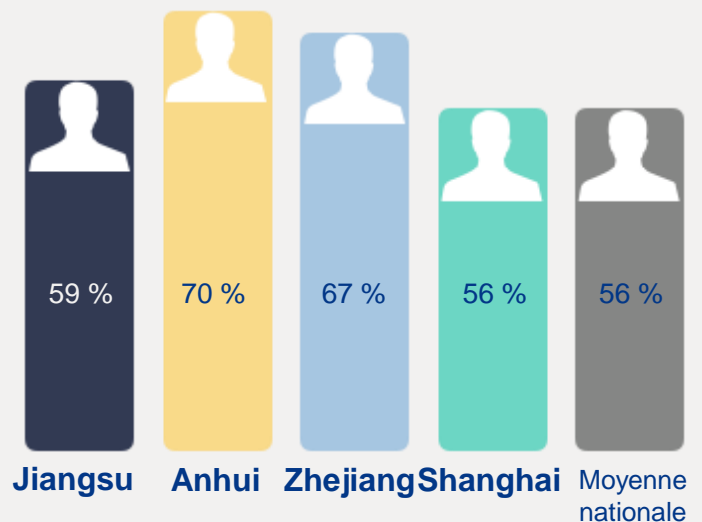

Population de la circonscription consulaire de Shanghai (2017)

Population et rang national

Equivalent international de la population de la circonscription

224 millions

16 % de la population de la Chine

Equivalent au **Brésil**

Equivalent international

Population active

Population urbaine

Population de la circonscription consulaire de Shanghai (2017)

Par âge

Par sexe

Moyenne de la circonscription

Education