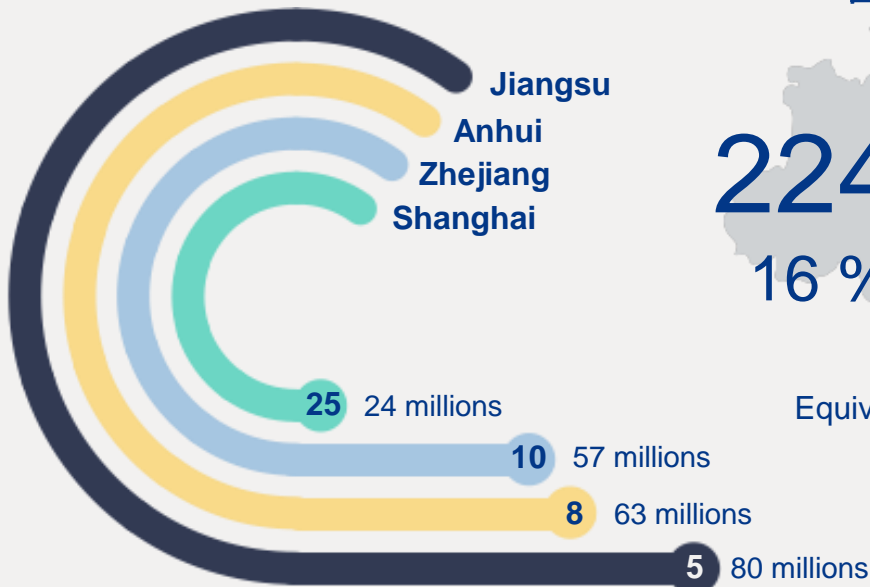

Population de la circonscription consulaire de Shanghai (2017)

Population et rang national

Equivalent international de la population de la circonscription

224 millions

16 % de la population de la Chine

Equivalent au **Brésil**

Equivalent international

Population active

Population urbaine

Population de la circonscription consulaire de Shanghai (2017)

Par âge

Par sexe

Moyenne de la circonscription

Education