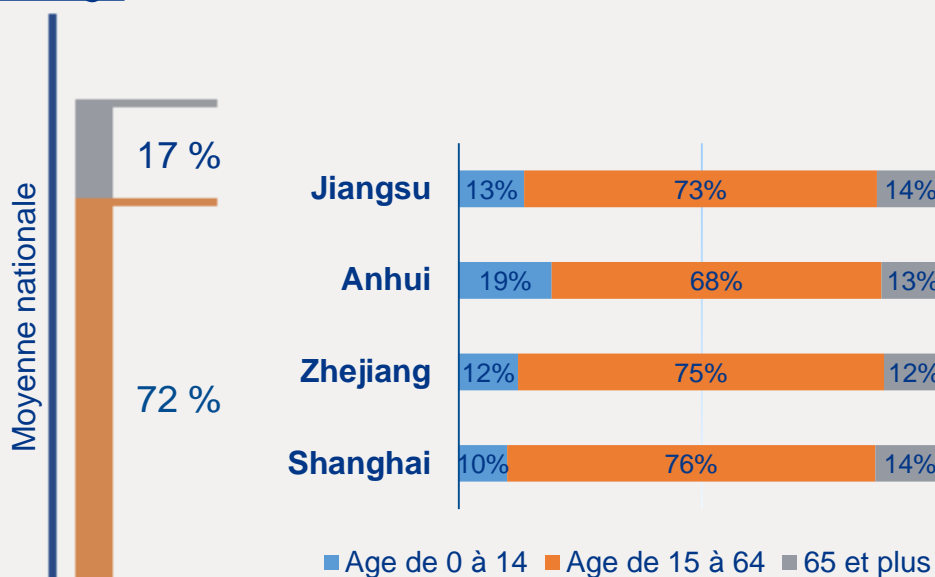

Population de la circonscription consulaire de Shanghai (2017)

Population et rang national

Equivalent international de la population de la circonscription

224 millions

16 % de la population de la Chine

Equivalent au **Brésil**

Equivalent international

Population active

Population urbaine

Population de la circonscription consulaire de Shanghai (2017)

Par âge

Par sexe

Moyenne de la circonscription

Education