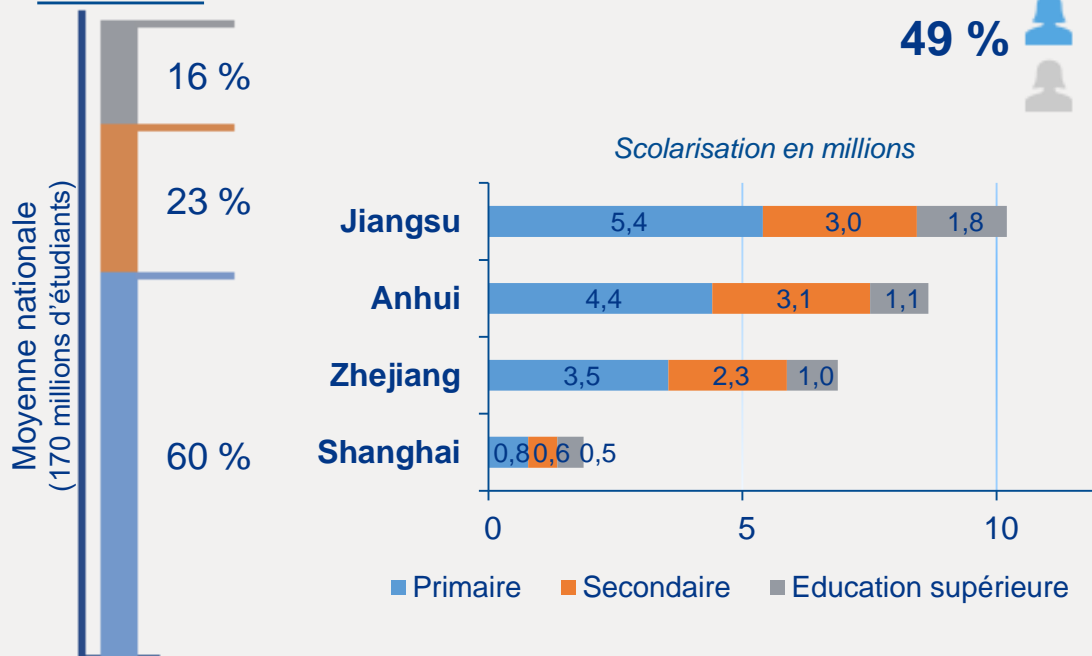

Population de la circonscription consulaire de Shanghai (2017)

Population et rang national

Equivalent international de la population de la circonscription

224 millions

16 % de la population de la Chine

Equivalent au **Brésil**

Equivalent international

Population active

Population urbaine

Population de la circonscription consulaire de Shanghai (2017)

Par âge

Par sexe

Moyenne de la circonscription

Education